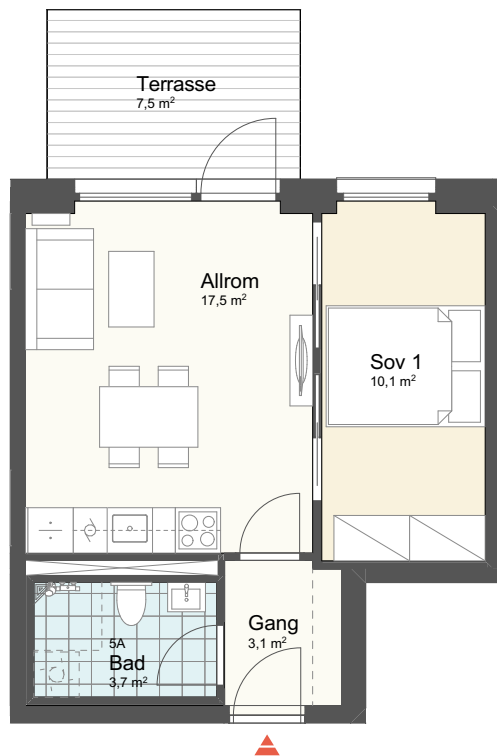

Leilighetstype F1

BRA: 36,8 m²

P-rom: 35,7 m²

Terrasse: 7,9 m²

FASADE: NORD-ØST

Leilighetstype F1 1:100

Dette bygget vil få formell adresse Sandslimarka 33B