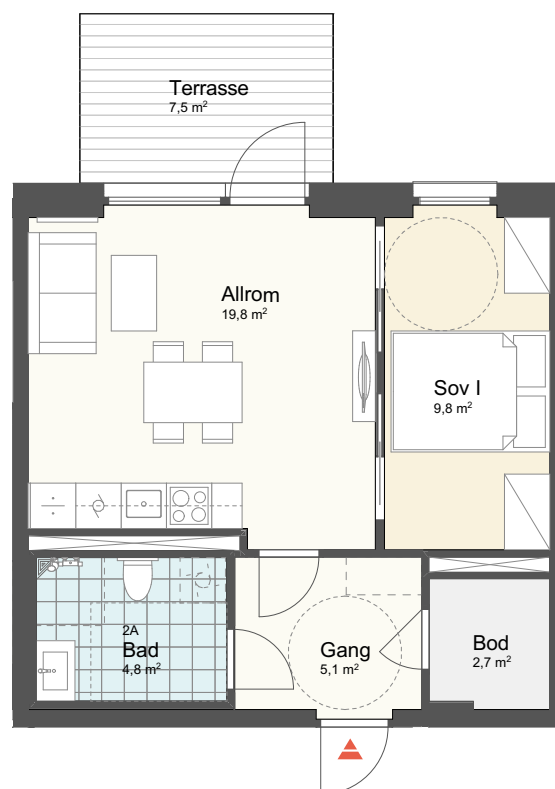

**Leilighetstype C2**

**BRA: 45,6 m<sup>2</sup>**

**P-rom: 41,0 m<sup>2</sup>**

**Terrasse: 7,5 m<sup>2</sup>**

FASADE: NORD-ØST

**Leilighetstype C2 1:100**

Dette bygget vil få formell adresse Sandslimarka 33B