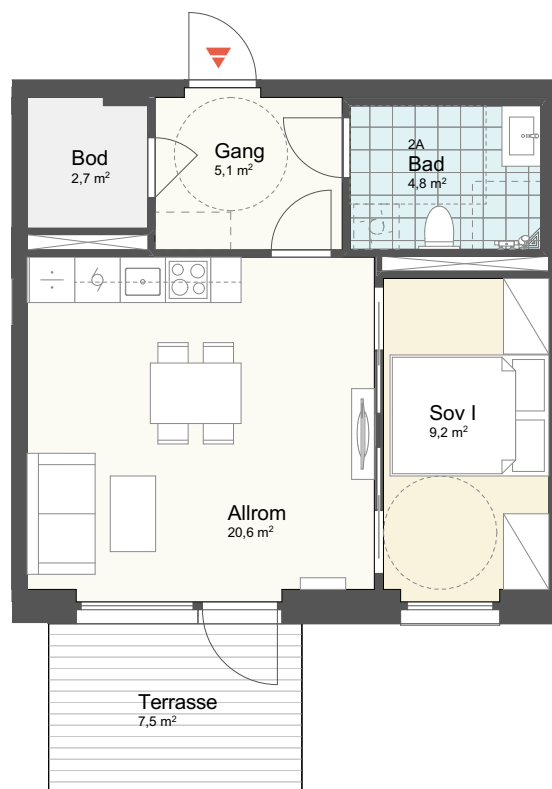

Leilighetstype C1

BRA: 45,7 m²

P-rom: 41,2 m²

Terrasse: 7,5 m²

FASADE: SØR-VEST

Leilighetstype C1 1:100

Dette bygget vil få formell adresse Sandslimarka 33B